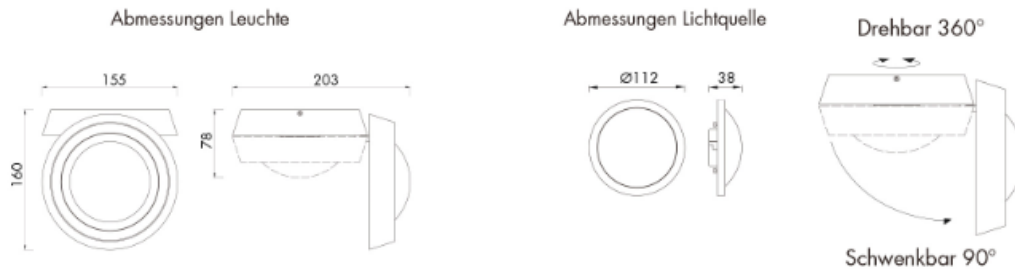

gemäß EU-Verordnung Nr. 2019/2015

Abmessungsskizze

Hinweise und Empfehlungen

Empfehlung für die Entsorgung der Leuchte

<http://www.megatron-licht.eu/idv-gmbh/recycling/index.html>

Dimmerempfehlung

<http://www.megatron-licht.eu/downloads/megatron-dimmerliste/index.html>

Schutzart

IP20

Schutzklasse

Klasse 2