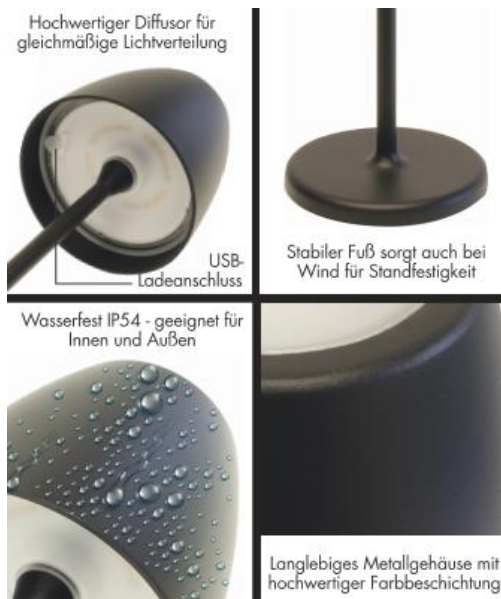

gemäß EU-Verordnung Nr. 874/2012

Hinweise und Empfehlungen

Zubehör

Inklusive 1,5m magnetisches USB-C Ladekabel und
100-240V USB-Ladegerät

Hinweise