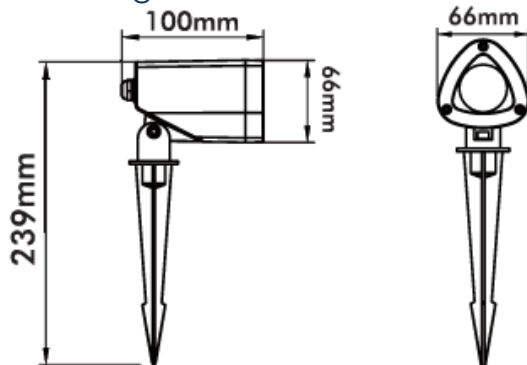

Produktabmessungen

Höhe 100 mm
 Breite 66 mm
 Tiefe 239 mm
 Gewicht 659 g

Elektrische Kenndaten

Spannung 220-240 V
 Betriebsfrequenz..... 50/60 Hz
 Leistungsaufnahme 3,5 W
 Bemessungsleistungsaufnahme 3,5 W
 Elektrischer Leistungsfaktor $\lambda > 0,4$
 Dimmbar? Nein
 Lichtausbeute 100 lm/W

¹ am Ende der Nennlebensdauer

gemäß EU-Verordnung Nr. 2019/2015

Abmessungsskizze

Lichtstärkeverteilung

Hinweise und Empfehlungen

Zubehör

Inklusive 1,5m H05RN-F 3G0,75mm² Kabel und Stecker

Empfehlung für die Entsorgung der Leuchte