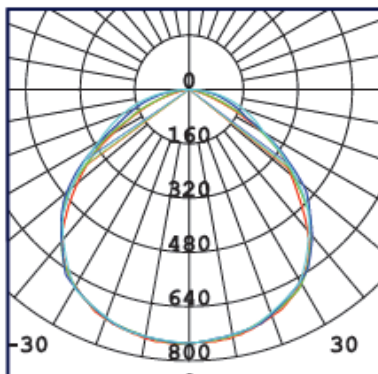

Produktabmessungen

Höhe 100 mm
 Breite 66 mm
 Tiefe 239 mm
 Gewicht 659 g

Elektrische Kenndaten

Spannung 220-240 V
 Betriebsfrequenz..... 50/60 Hz
 Leistungsaufnahme 3,5 W
 Bemessungsleistungsaufnahme 3,5 W
 Elektrischer Leistungsfaktor $\lambda > 0,4$
 Dimmbar? Nein
 Lichtausbeute 100 lm/W

Lichttechnische Eigenschaften

Farbkennung 830
 Lichtfarbe Warmweiß
 Farbtemperatur 3000 K
 Farbwiedergabe Ra 80
 Lumen Lichtquelle 420 lm
 Lumen umgebendes Produkt 380 lm
 Nomineller Halbwertswinkel 45°
 Bemessungshalbwertswinkel 45°
 Lichtstromerhalt¹ 70 %
 Farbkonsistenz SDCM < 6

¹ am Ende der Nennlebensdauer

gemäß EU-Verordnung Nr. 2019/2015

Abmessungsskizze

Lichtstärkeverteilung

Hinweise und Empfehlungen

Zubehör

Inklusive 1,5m H05RN-F 3G0,75mm² Kabel und Stecker

Empfehlung für die Entsorgung der Leuchte