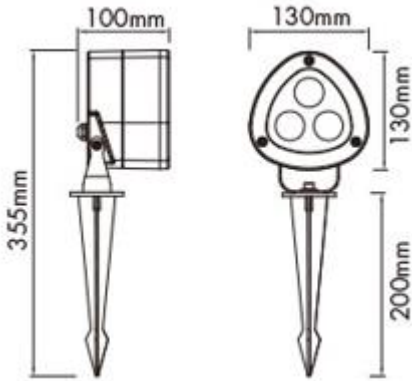

Produktabmessungen

Höhe 355 mm
 Breite 130 mm
 Tiefe 100 mm
 Gewicht 1870 g

Elektrische Kenndaten

Spannung 220-240 V
 Betriebsfrequenz..... 50/60 Hz
 Leistungsaufnahme 23,0 W
 Bemessungsleistungsaufnahme 23,0 W
 Elektrischer Leistungsfaktor λ > 0,9
 Dimmbar? Nein
 Lichtausbeute N/A

gemäß EU-Verordnung Nr. 874/2012

Abmessungsskizze

Lichtstärkeverteilung

Hinweise und Empfehlungen

Zubehör

Inklusive 2,5m H05RN-F 3G0,75mm² Kabel und Stecker

Empfehlung für die Entsorgung der Leuchte

<http://www.megatron-licht.eu>