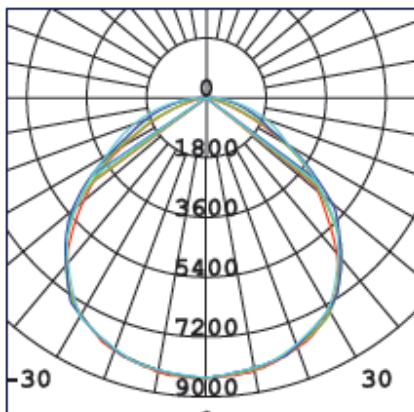

Produktabmessungen

Höhe 355 mm
 Breite 130 mm
 Tiefe 100 mm
 Gewicht 1870 g

Elektrische Kenndaten

Spannung 220-240 V
 Betriebsfrequenz..... 50/60 Hz
 Leistungsaufnahme 23,0 W
 Bemessungsleistungsaufnahme 23,0 W
 Elektrischer Leistungsfaktor λ > 0,9
 Dimmbar? Nein
 Lichtausbeute N/A

Lichttechnische Eigenschaften

Farbkennung 830
 Lichtfarbe Warmweiß
 Farbtemperatur 3000 K
 Farbwiedergabe Ra 80
 Lumen Lichtquelle 3100 lm
 Lumen umgebendes Produkt 2500 lm
 Nomineller Halbwertswinkel 20°
 Bemessungshalbwertswinkel 20°
 Lichtstromerhalt¹ 70 %
 Farbkonsistenz SDCM < 6

gemäß EU-Verordnung Nr. 874/2012

Abmessungsskizze

Lichtstärkeverteilung

Hinweise und Empfehlungen

Zubehör

Inklusive 2,5m H05RN-F 3G0,75mm² Kabel und Stecker

Empfehlung für die Entsorgung der Leuchte

<http://www.megatron-licht.eu>