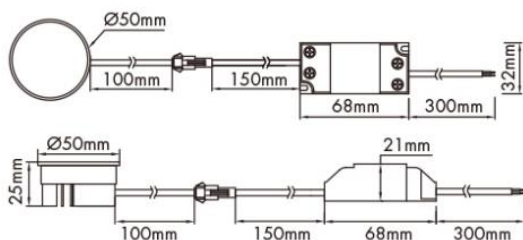

Abmessungsskizze Modul

Hinweise und Empfehlungen

Empfehlung für die Entsorgung der Leuchte

<http://www.megatron-licht.eu>

Dimmerempfehlung

<http://www.lightme.eu/downloads/lightme-led-dimmerliste.pdf>

Schutzart

IP20 für den Innenbereich geeignet

Schutzklasse

Leuchte der Schutzklasse 2.