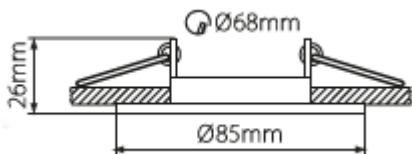

gemäß EU-Verordnung Nr. 2019/2020

Produktabmessungen Einbauring

Schwenkbar.....	30°
Bohrlochdurchmesser.....	68 mm
Durchmesser.....	85 mm
Gesamt Höhe.....	26 mm
Einbautiefe.....	24 mm
Gewicht.....	87 g

Allgemeine Eigenschaften Einbauring

Schwenkbar.....	30°
Material.....	Aluminium
Farbe.....	Weiß

Abmessungsskizze Einbauring