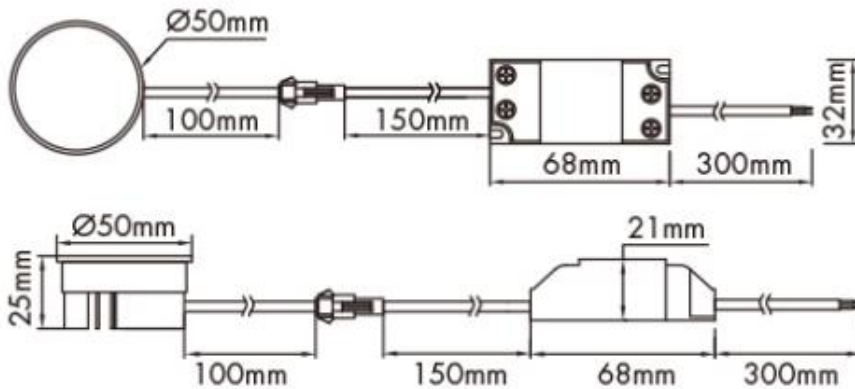

gemäß EU-Verordnung Nr. 2019/2015

Hinweise und Empfehlungen

Empfehlung für die Entsorgung der Leuchte

<http://www.megatron-licht.eu>

Dimmerempfehlung

<http://www.lightme.eu/downloads/lightme-led-dimmerliste.pdf>

Abmessungsskizze