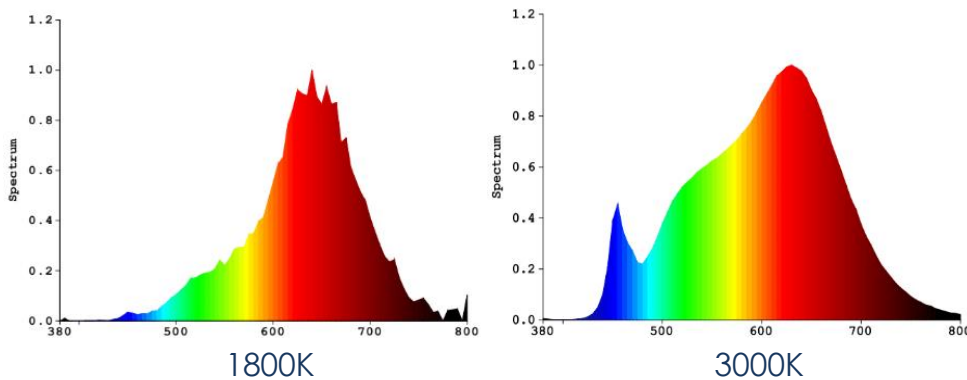

Lichtspektrum

Die Eigenschaften gelten für die z. Zt. auf Lager vorhandenen Versionen.

Im Handel befindliche Lagerware desselben Modells kann abweichen! IDV Import- und Direkt-Vertriebsges.mBh Birkenweiherstr.2 63505 Langenselbold
Technische Daten können ohne Vorankündigung geändert werden. Irrtümer vorbehalten.

© März 2014