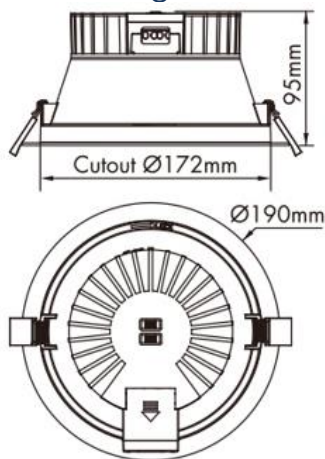

Produktabmessungen

Bohrlochdurchmesser .....	172 mm
Höhe .....	95 mm
Breite .....	190 mm
Tiefe .....	190 mm
Gewicht .....	516 g

Elektrische Kenndaten

Spannung .....	AC/DC 178-260 V
Betriebsfrequenz .....	50/60 Hz
Leistungsaufnahme .....	18,5/13,5 W
Bemessungsleistungsaufnahme .....	18,5/13,5 W
Verschiebungsfaktor .....	$\lambda > 0,9$
Dimmbar? .....	Nein
Indikation Lampentyp .....	integrierte SMD-LED
Lichtausbeute .....	143/151 lm/W

## Abmessungsskizze