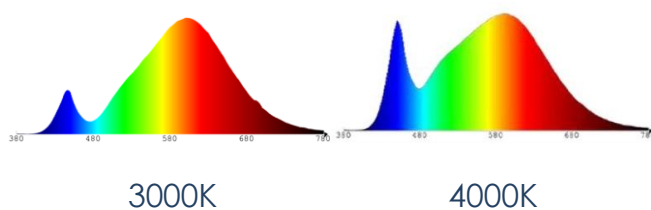

Farbspektrum

Die Eigenschaften gelten für die z. Zt. auf Lager vorhandenen Versionen.
Im Handel befindliche Lagerware desselben Modells kann abweichen!
Technische Daten können ohne Vorankündigung geändert werden. Irrtümer vorbehalten.

Stand: 14. August 2023, 12:00

www.megatron-licht.eu

© März 2014
IDV Import- und Direkt-Vertriebsges.mBH
Alle Rechte vorbehalten.

Seite | 2 von 2