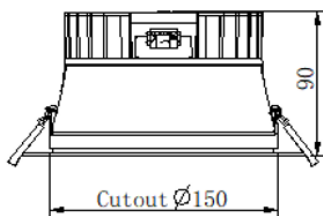

gemäß EU-Verordnung Nr. 2019/2020

Hinweise und Empfehlungen

Zubehör

Mit LED-Modul (MT76778)

Empfehlung für die Entsorgung der Leuchte

<http://www.megatron-licht.eu>

Schutzart

IP54

Schutzklasse

Klasse 2

Abmessungsskizze