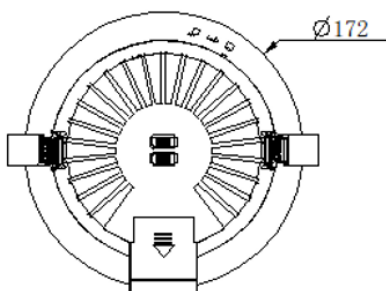

gemäß EU-Verordnung Nr. 2019/2020

Hinweise und Empfehlungen

Zubehör

Mit LED-Modul (MT76778)

Empfehlung für die Entsorgung der Leuchte

<http://www.megatron-licht.eu>

Schutzart

IP54

Schutzklasse

Klasse 2

Abmessungsskizze