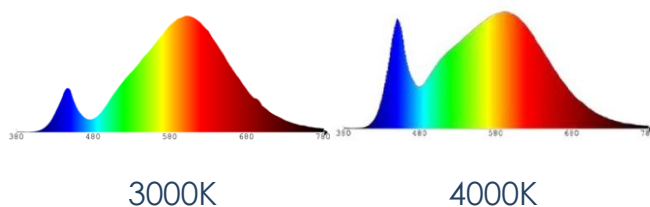

Farbspektrum

Die Eigenschaften gelten für die z. Zt. auf Lager vorhandenen Versionen.
Im Handel befindliche Lagerware desselben Modells kann abweichen!
Technische Daten können ohne Vorankündigung geändert werden. Irrtümer vorbehalten.

Stand: 11. Oktober 2022, 12:00

www.megatron-licht.eu

© März 2014
IDV Import- und Direkt-Vertriebsges.mBH
Alle Rechte vorbehalten.

Seite | 2 von 2