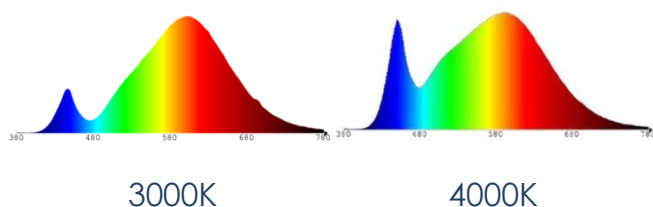

Farbspektrum

Die Eigenschaften gelten für die z. Zt. auf Lager vorhandenen Versionen.
Im Handel befindliche Lagerware desselben Modells kann abweichen!
Technische Daten können ohne Vorankündigung geändert werden. Irrtümer vorbehalten.

Stand: 21. November 2022, 12:00

www.megatron-licht.eu

© März 2014
IDV Import- und Direkt-Vertriebsges.mBH
Alle Rechte vorbehalten.

Seite | 2 von 2