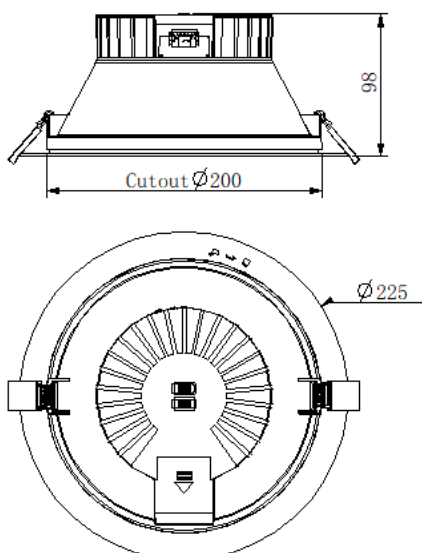

Produktabmessungen

Bohrlochdurchmesser	200 mm
Höhe	98 mm
Breite	225 mm
Tiefe	225 mm
Gewicht	550 g

Elektrische Kenndaten

Spannung	AC/DC 178-260 V
Betriebsfrequenz	50/60 Hz
Leistungsaufnahme	20,0/14,5 W
Bemessungsleistungsaufnahme	20,0/14,5 W
Verschiebungsfaktor	$\lambda > 0,9$
Dimmbar?	Nein
Indikation Lampentyp	integrierte SMD-LED
Lichtausbeute	145/153 lm/W

<http://www.megatron-licht.eu>

Schutzart

IP54

Schutzklasse

Klasse 2

Abmessungsskizze

Farbspektrum

Die Eigenschaften gelten für die z. Zt. auf Lager vorhandenen Versionen.
Im Handel befindliche Lagerware desselben Modells kann abweichen!
Technische Daten können ohne Vorankündigung geändert werden. Irrtümer vorbehalten.