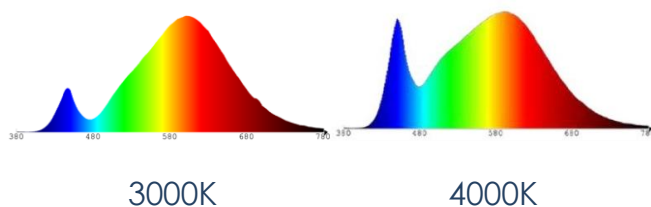

Farbspektrum

Die Eigenschaften gelten für die z. Zt. auf Lager vorhandenen Versionen.
Im Handel befindliche Lagerware desselben Modells kann abweichen!
Technische Daten können ohne Vorankündigung geändert werden. Irrtümer vorbehalten.

Stand: 14. August 2023, 12:00

www.megatron-licht.eu

© März 2014
IDV Import- und Direkt-Vertriebsges.mBH
Alle Rechte vorbehalten.

Seite | 2 von 2