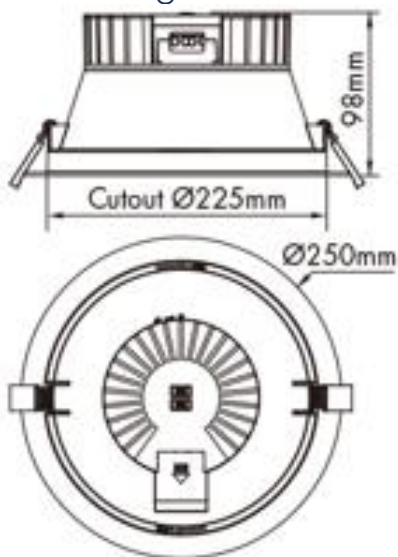

Produktabmessungen

Bohrlochdurchmesser	225 mm
Höhe	98 mm
Breite	250 mm
Tiefe	250 mm
Gewicht	628 g

Elektrische Kenndaten

Spannung	AC/DC 178-260 V
Betriebsfrequenz	50/60 Hz
Leistungsaufnahme	20,0/14,5 W
Bemessungsleistungsaufnahme	20,0/14,5 W
Verschiebungsfaktor	$\lambda > 0,9$
Dimmbar?	Nein
Indikation Lampentyp	integrierte SMD-LED
Lichtausbeute	145/153 lm/W

## Abmessungsskizze