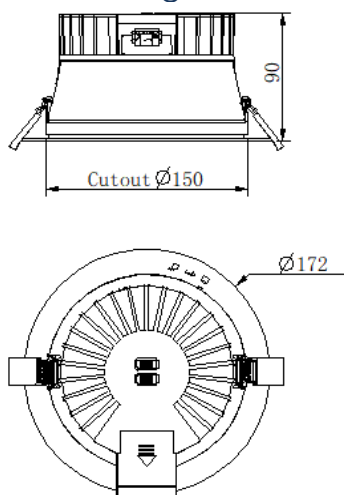

Produktabmessungen

Bohrlochdurchmesser	150 mm
Höhe	90 mm
Breite	172 mm
Tiefe	172 mm
Gewicht	450 g

Elektrische Kenndaten

Spannung	AC/DC 178-260 V
Betriebsfrequenz	50/60 Hz
Leistungsaufnahme	18,5/13,5 W
Bemessungsleistungsaufnahme	18,5/13,5 W
Verschiebungsfaktor	$\lambda > 0,9$
Dimmbar?	Nein
Indikation Lampentyp	integrierte SMD-LED
Lichtausbeute	143/151 lm/W

<http://www.megatron-licht.eu>

Schutzart

IP54

Schutzklasse

Klasse 2

Abmessungsskizze

Farbspektrum

Die Eigenschaften gelten für die z. Zt. auf Lager vorhandenen Versionen.
Im Handel befindliche Lagerware desselben Modells kann abweichen!
Technische Daten können ohne Vorankündigung geändert werden. Irrtümer vorbehalten.