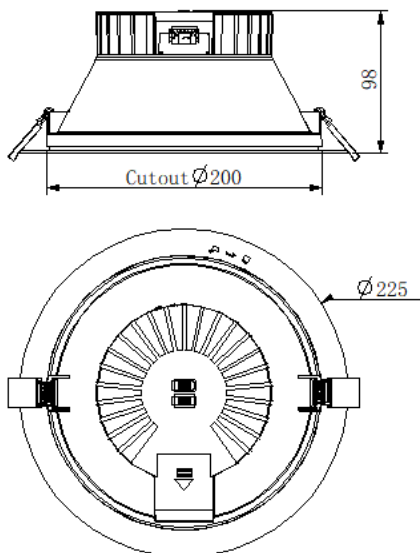

Produktabmessungen

Bohrlochdurchmesser.....	200 mm
Höhe.....	98 mm
Breite.....	225 mm
Tiefe	225 mm
Gewicht	550 g

Elektrische Kenndaten

Spannung	AC/DC 178-260 V
Betriebsfrequenz.....	50/60 Hz
Leistungsaufnahme.....	20,0/14,5 W
Bemessungsleistungsaufnahme.....	20,0/14,5 W
Verschiebungsfaktor	$\lambda >0,9$
Dimmbar?	Nein
Indikation Lampentyp.....	integrierte SMD-LED
Lichtausbeute.....	145/153 lm/W

<http://www.megatron-licht.eu>

Schutzart

IP54

Schutzklasse

Klasse 2

Abmessungsskizze

Farbspektrum

Die Eigenschaften gelten für die z. Zt. auf Lager vorhandenen Versionen.
Im Handel befindliche Lagerware desselben Modells kann abweichen!
Technische Daten können ohne Vorankündigung geändert werden. Irrtümer vorbehalten.