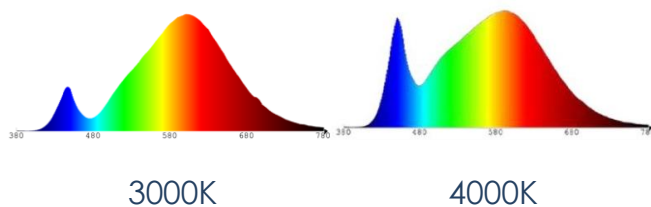

Farbspektrum

Die Eigenschaften gelten für die z. Zt. auf Lager vorhandenen Versionen.
Im Handel befindliche Lagerware desselben Modells kann abweichen!
Technische Daten können ohne Vorankündigung geändert werden. Irrtümer vorbehalten.

Stand: 21. November 2022, 12:00

www.megatron-licht.eu

© März 2014
IDV Import- und Direkt-Vertriebsges.mBH
Alle Rechte vorbehalten.

Seite | 2 von 2