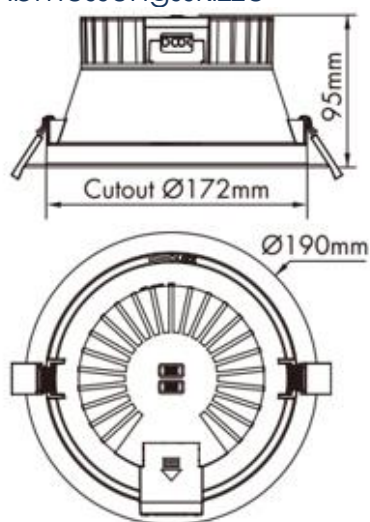

Produktabmessungen

Bohrlochdurchmesser	172 mm
Höhe	95 mm
Breite	190 mm
Tiefe	190 mm
Gewicht	525 g

Elektrische Kenndaten

Spannung	AC/DC 178-260 V
Betriebsfrequenz	50/60 Hz
Leistungsaufnahme	18,5/13,5 W
Bemessungsleistungsaufnahme	18,5/13,5 W
Verschiebungsfaktor	$\lambda > 0,9$
Dimmbar?	Nein
Indikation Lampentyp	integrierte SMD-LED
Lichtausbeute	143/151 lm/W

<http://www.megatron-licht.eu>

Schutzart

IP54

Schutzklasse

Klasse 2

Abmessungsskizze

Farbspektrum

Die Eigenschaften gelten für die z. Zt. auf Lager vorhandenen Versionen.
Im Handel befindliche Lagerware desselben Modells kann abweichen!
Technische Daten können ohne Vorankündigung geändert werden. Irrtümer vorbehalten.