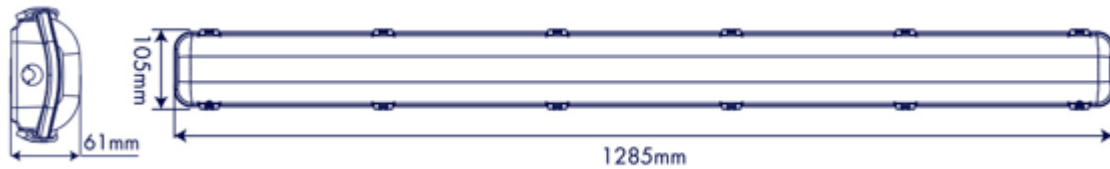

Umwelteigenschaften

Die Leuchte wird mit der Lichtquelle LM85284E der Energieklasse E verkauft.

Produktabmessungen

Länge 1285 mm
 Breite..... 105 mm
 Höhe 61mm
 Gewicht N/A g

Elektrische Kenndaten

Spannung 220-240 V
 Betriebsfrequenz..... 50/60 Hz
 Leistungsaufnahme 2x 18,0 W
 Bemessungsleistungsaufnahme.....2x 18,0 W
 Elektrischer Leistungsfaktor..... λ > 0,5
 Dimmbar? Nein
 Lichtausbeute..... 2x 111 lm/W

Lichttechnische Eigenschaften

Farbkennung 840
 Lichtfarbe Neutralweiß
 Farbtemperatur 4000 K
 Farbwiedergabe Ra 80
 Chip-Lumen 2x 2000 lm
 Nomineller Halbwertswinkel 280°
 Bemessungshalbwertswinkel..... 280°
 Farbkonsistenz SDCM < 6

© März 2013
 IDV Import- und Direkt-Vertriebsges.mBH
 Alle Rechte vorbehalten.

gemäß EU-Verordnung Nr. 2019/2015

Abmessungsskizze

Farbspektrum

Hinweise und Empfehlungen

Zubehör

- 4 x Dübel
- 4 x Schrauben
- 2 x Metallclip
- 12 x Kunststoffklammern
- Inkl. 2x LED-T8 Röhre