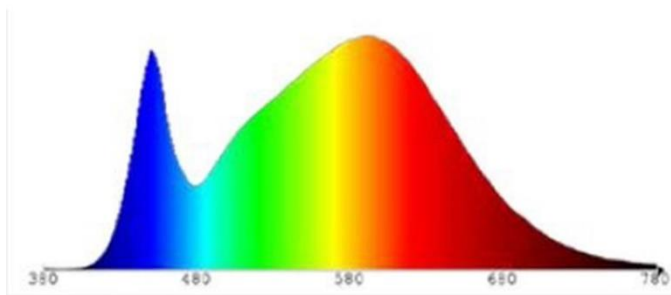

Hinweise und Empfehlungen

Zubehör

- 4 x Dübel
- 4 x Schrauben
- 2 x Metallclip
- 12 x Kunststoffklammern
- Inkl. 2x LED-T8 Röhre

Empfehlung für die Entsorgung der Leuchte

<http://www.megatron-licht.eu/idv-gmbh/recycling/index.html>

Schutzart

IP65 Staub und strahlwassergeschützt für den Außenbereich geeignet.

Schutzklasse

Klasse 2

Die Eigenschaften gelten für die z. Zt. auf Lager vorhandenen Versionen.
Im Handel befindliche Lagerware desselben Modells kann abweichen!
Technische Daten können ohne Vorankündigung geändert werden. Irrtümer vorbehalten.

© März 2013
IDV Import- und Direkt-Vertriebsges.mBH
Alle Rechte vorbehalten.